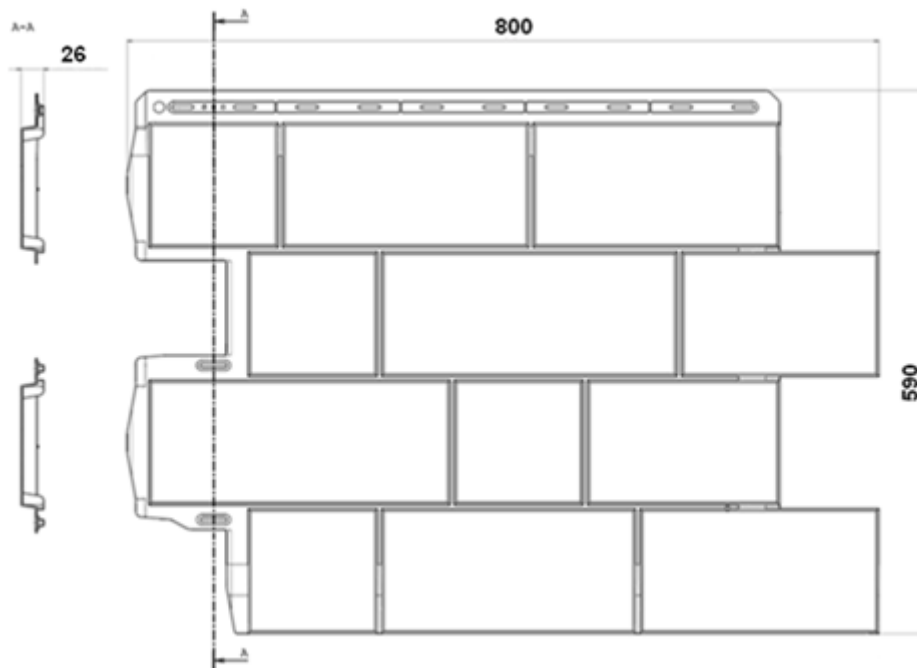

Технические характеристики коллекции Туф

Наименование	Габариты мм	Полезные размеры мм	Полезная площадь м2	Вес штуки кг	Вес упаковки кг	Габариты упаковки (ДхШхВ) мм	Кол-во в упаковке шт
Фасадная панель «Туф»	800x590x26	680x560	0.38	0.970	17.280	805x600x367	16

Наружные углы для фасадных панелей коллекции «Туф»

В данной коллекции углы соответствуют цветам панелей

Наименование	Габариты мм	Вес штуки кг	Вес упаковки кг	Габариты упаковки (ДхШхВ) мм	Кол-во в упаковке шт
Наружный угол «Туф»	580x150x45	0.540	6.700	1157x195x362	10