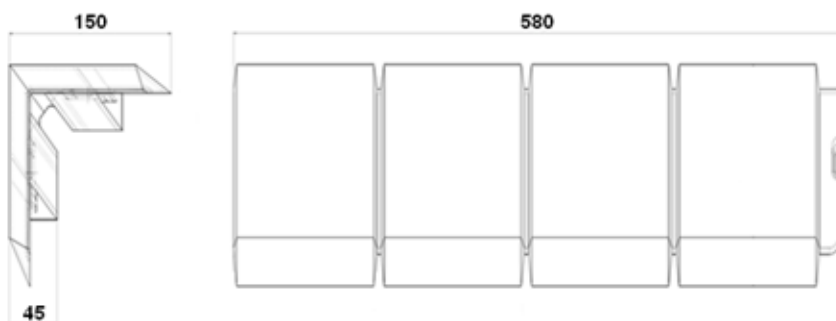

Технические характеристики коллекции Туф

Наименование	Габариты мм	Полезные размеры мм	Полезная площадь м2	Вес штуки кг	Вес упаковки кг	Габариты упаковки (ДхШхВ) мм	Кол-во в упаковке шт
Фасадная панель «Туф»	800x590x26	680x560	0.38	0.970	17.280	805x600x367	16

Наружные углы для фасадных панелей коллекции «Туф»

В данной коллекции углы соответствуют цветам панелей

Наименование	Габариты мм	Вес штуки кг	Вес упаковки кг	Габариты упаковки (ДхШхВ) мм	Кол-во в упаковке шт
Наружный угол «Туф»	580x150x45	0.540	6.700	1157x195x362	10